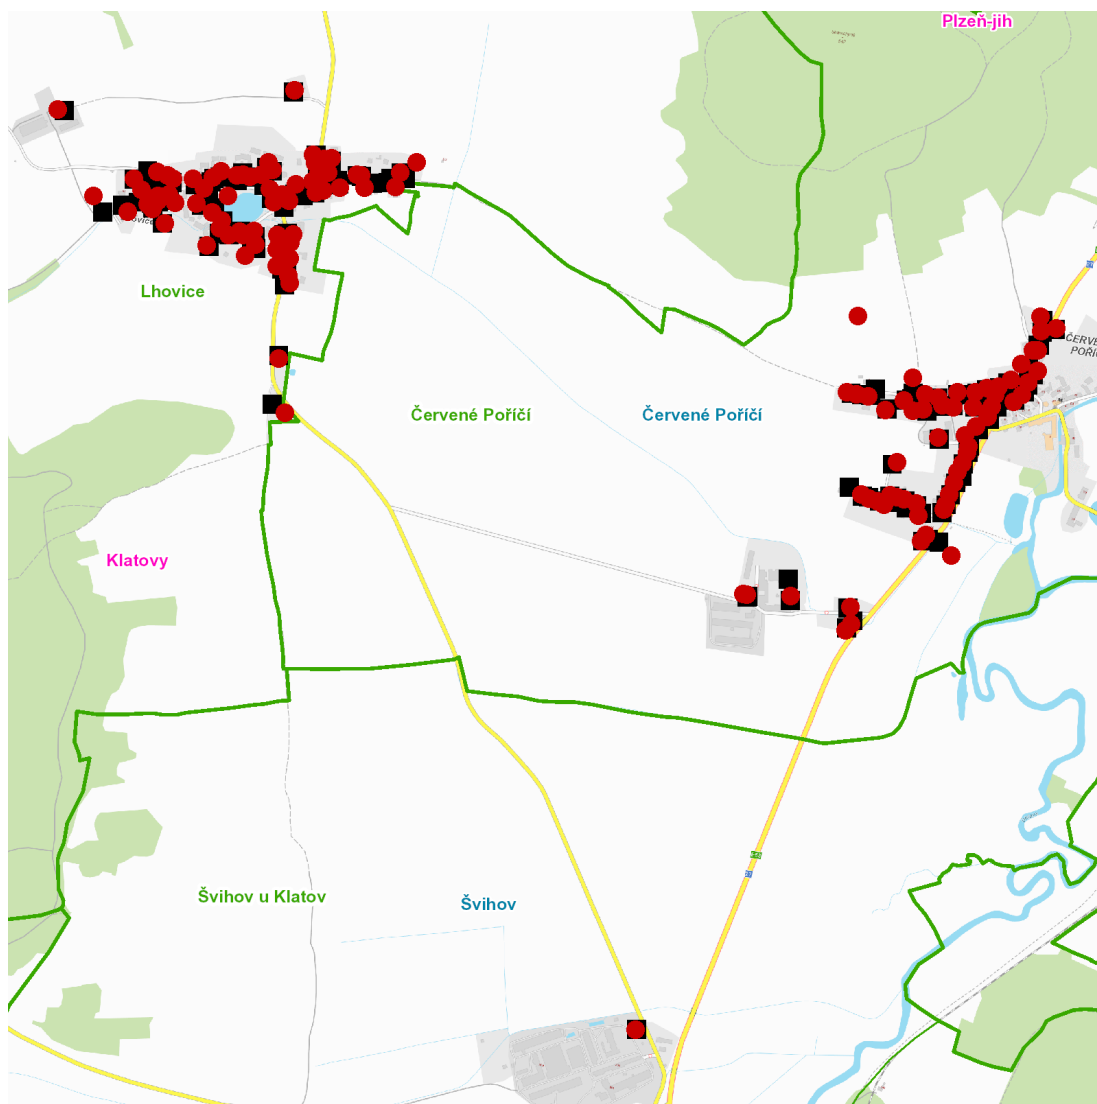

dne **8. 4. 2026** od **7:30** do **19:30** hodin

Plánovaná odstávka zahrnuje tyto lokality:**Červené Poříčí** (okres Klatovy)

č. p. 3, 7, 8, 9, 11-18, 20, 22, 23, 37, 38, 45, 47, 48, 49, 55, 60, 61, 62, 64, 65, 68, 70, 71, 73, 74, 75, 77, 78, 80, 81, 82, 83, 85-89, 91-95, 97, 99, 100, 101, 103, 104

č. ev. 5

kat. území **Červené Poříčí** (kód **620980**): parcelní č. 111/1, 116, 232/3, 232/7, 302/2, 804/132

Švihov (okres Klatovy)

část obce **Lhovice**

č. p. 1, 2, 4, 5, 6, 7, 9-16, 18, 19, 21, 24, 25, 27, 28, 29, 30, 32-47, 49-54, 56-60, 69, 70, 73, 77, 78, 88-92, 94, 95, 96, 97

dne 8. 4. 2026 od 7:30 do 19:30 hodin**Orientační mapový podklad odstávkou dotčených lokalit****VYSVĚTLIVKY**

- – adresy dotčené odstávkou elektřiny
- – místa připojení k elektrické síti dotčená odstávkou

INFORMACE ZASLÁNA

IDDS: 6suanw6 (Obec Červené Poříčí)

IDDS: x63ba4c (Město Švihov)